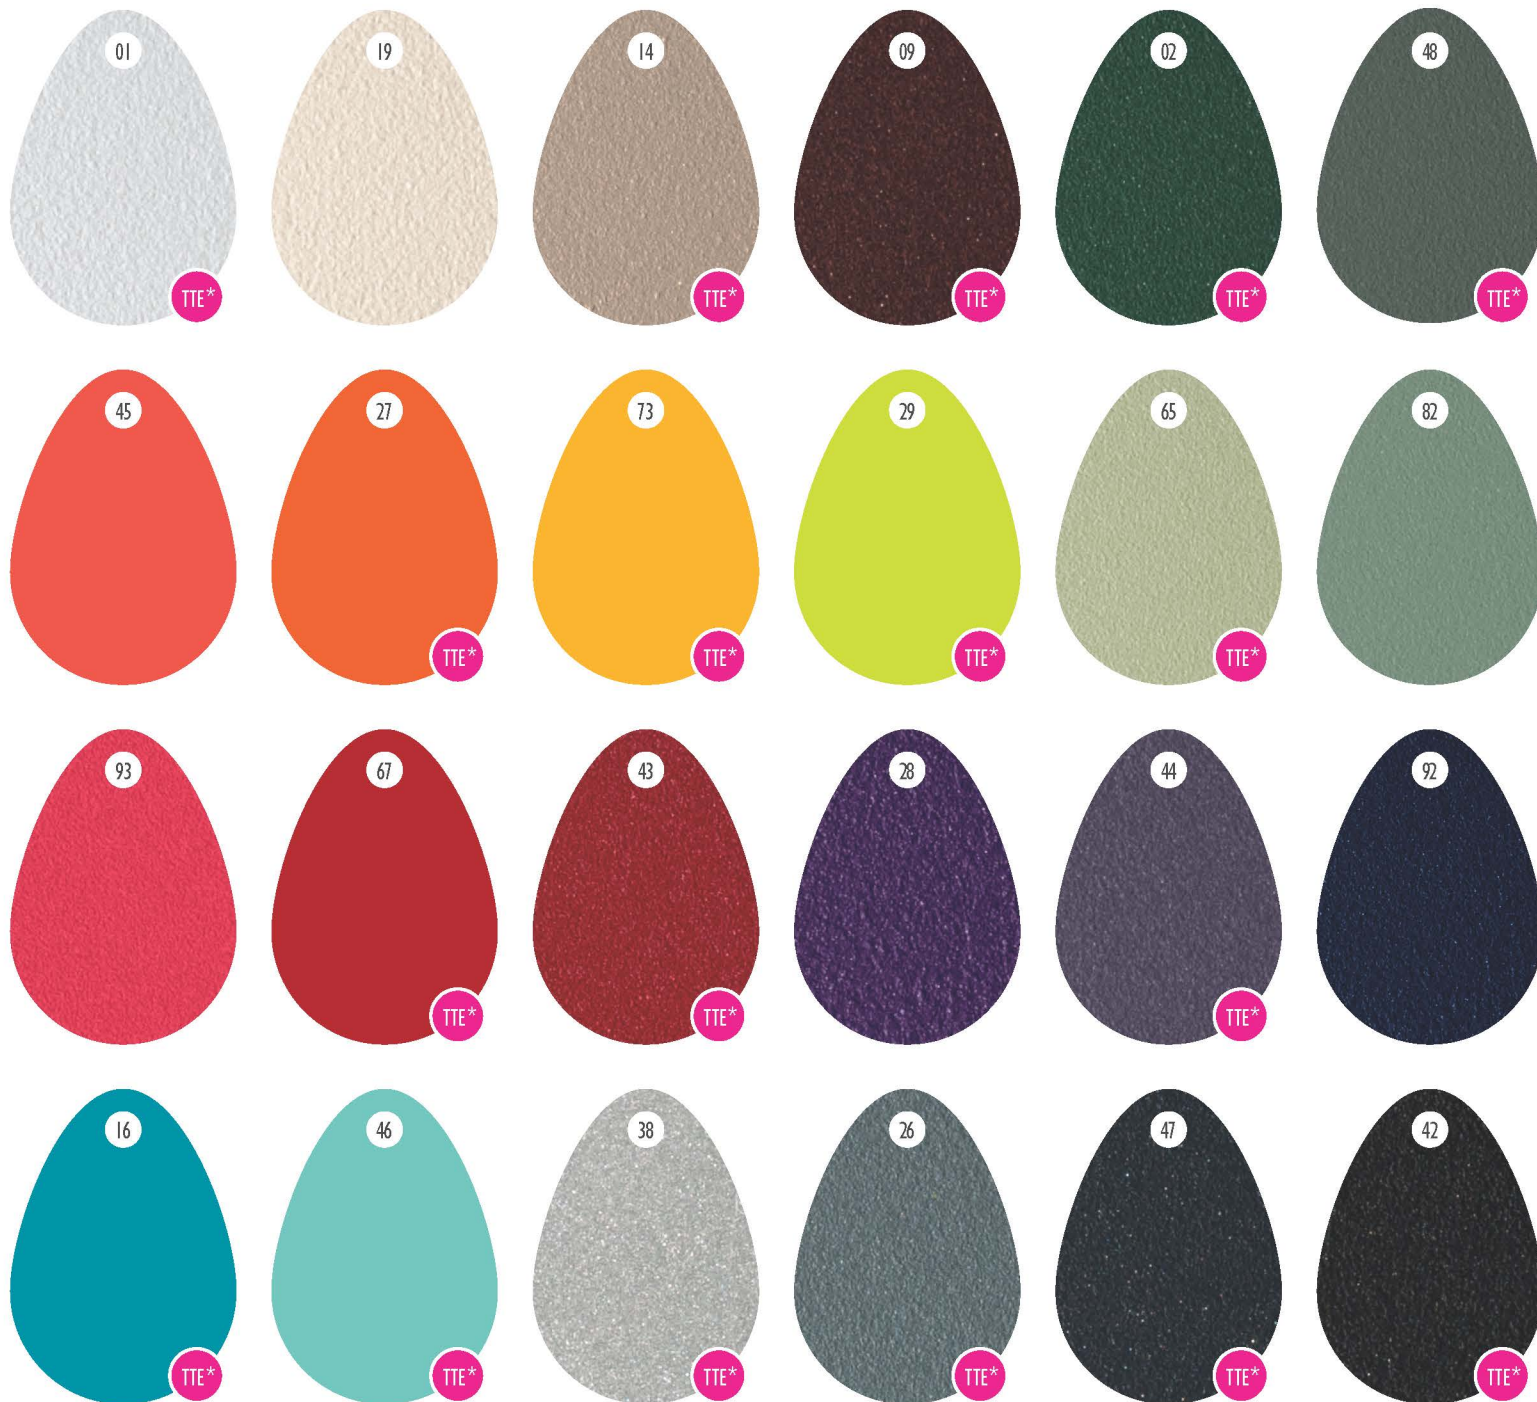

VIBRANT
29 93 82

**65
WILLOW GREEN**

SOFT
65 19 14

SPRINGLIKE
65 46 26

**82
CACTUS**

SHADES
82 65 48

BOHEMIAN
82 43 45

**28
AUBERGINE**

ARCHITECTURAL
28 92 26

FLORAL
28 93 01

**44
PLUM**

FRESHNESS
44 38 28

AQUATIC
44 01 46

**92
DEEP BLUE** NEW

TRAVEL
92 44 26

MEDITERRANEAN
92 16 46

**26
STORM GREY**

MINIMALIST
26 44 01

BRIGHT
26 73 19

**47
ANTHRACITE**

LOFT
47 19 14

BASQUE
47 43

**42
LIQUORICE**

ONE-COLOR
42

CHIC
42 28 92

- 01 - Blanc Coton / Cotton white / Baumwollweiß
- 19 - Lin / Linen / Leinen
- 14 - Muscade / Nutmeg / Muskat
- 09 - Rouille / Russet / Rost
- 02 - Vert cèdre / Cedar green / Zederngrün
- 48 - Romarin / Rosemary / Rosmarin
- 82 - Cactus / Cactus / Kaktus
- 65 - Vert Tilleul / Willow Green / Lindgrün
- 29 - Verveine / Verbena / Eisenkraut
- 73 - Miel / Honey / Honig
- 27 - Carotte / Carrot / Karotte
- 45 - Capucine / Capucine / Capucine
- 93 - Rose praline / Pink praline / Rose Praline
- 67 - Coquelicot / Poppy / Mohnrot
- 43 - Piment / Chili / Chili
- 28 - Aubergine / Aubergine / Aubergine
- 44 - Prune / Plum / Pflaume
- 92 - Bleu Abyss / Deep blue / Abyssblau
- 42 - Réglisse / Liquorice / Lakritze
- 47 - Carbone / Anthracite / Anthrazit
- 26 - Gris Orage / Storm Grey / Gewittergrau
- 38 - Gris Métal / Steel Grey / Metallgrau
- 46 - Bleu Lagune / Lagoon Blue / Lagunenblau
- 16 - Bleu Turquoise / Turquoise blue / Türkisblau