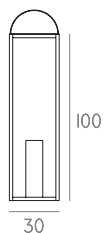

## FAROL GIGANTE

Candle box / Laterne / Lanterna / Lanterne

Ref.

Size / Finish

Farol gigante

30x30x100h cm  
12"x12"x40"h

Candle. Kerze. Candela. Bougie

11x11x45h cm  
4"x4"x18"h

Weight  
Volume

10,8 Kg / 21,6 lbs  
0,19 m<sup>3</sup> / 6,71 ft<sup>3</sup>

Clear / Transparent / Chiaro / Clair  
White / Weiß / Bianco / Blanc  
Orange / Orange / Arancione / Orange  
Pistachio / Pistazie / Pistacchio / Pistache

Farol gigante

40x40x100h cm  
16"x16"x40"h

Candle. Kerze. Candela. Bougie

11x11x45h cm  
4"x4"x18"h

Weight  
Volume

12,8 Kg / 25,6 lbs  
0,25 m<sup>3</sup> / 8,83 ft<sup>3</sup>

Clear / Transparent / Chiaro / Clair  
White / Weiß / Bianco / Blanc  
Orange / Orange / Arancione / Orange  
Pistachio / Pistazie / Pistacchio / Pistache