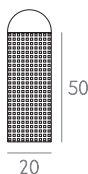

## FEZ

Candle box / Laterne / Lanterna / Lanterne

Ref.

Size / Finish

Fez 1

60x15x15h cm  
24"x6"x6"h

Weight  
Volume

2,6 Kg / 5,2 lbs  
0,03 m<sup>3</sup> / 1,06 ft<sup>3</sup>

3 Kg / 6 lbs

White / Weiß / Bianco / Blanc  
Sand / Sand / Sabbia / Sable  
Bronze / Bronze / Bronzo / Bronze  
Tobacco / Tabak / Tabacco / Tabac

Protective cover

Fez 3

40x40x40h cm  
16"x16"x16"h

Weight  
Volume

6,79 Kg / 13,58 lbs  
0,09 m<sup>3</sup> / 3,18 ft<sup>3</sup>

Candle. Kerze. Candela. Bougie

15x15x15h cm  
6"x6"x6"h

Weight / Volume

3 Kg / 6 lbs

White / Weiß / Bianco / Blanc  
Sand / Sand / Sabbia / Sable  
Bronze / Bronze / Bronzo / Bronze  
Tobacco / Tabak / Tabacco / Tabac

Protective cover

Fez 4

20x20x50h cm  
8"x8"x20"h

Weight  
Volume

2,6 Kg / 5,2 lbs  
0,03 m<sup>3</sup> / 1,06 ft<sup>3</sup>

Candle. Kerze. Candela. Bougie

8x8x20h cm  
3"x3"x8"h

Weight / Volume