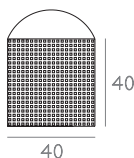

## FEZ

Candle box / Laterne / Lanterna / Lanterne

Ref.

Size / Finish

Fez 1

60x15x15h cm  
24"x6"x6"h

Weight  
Volume

2,6 Kg / 5,2 lbs  
0,03 m<sup>3</sup> / 1,06 ft<sup>3</sup>

Candle. Kerze. Candela. Bougie

5x5x5h cm  
2"x2"x2"h

Weight / Volume

0,15 Kg / 0,3 lbs

White / Weiß / Bianco / Blanc  
Sand / Sand / Sabbia / Sable  
Bronze / Bronze / Bronzo / Bronze  
Tobacco / Tabak / Tabacco / Tabac

Protective cover

Fez 2

30x30x30h cm  
12"x12"x12"h

Weight  
Volume

5,5 Kg / 11 lbs  
0,04 m<sup>3</sup> / 1,41 ft<sup>3</sup>

Candle. Kerze. Candela. Bougie

15x15x15h cm  
6"x6"x6"h

Weight / Volume

3 Kg / 6 lbs

White / Weiß / Bianco / Blanc  
Sand / Sand / Sabbia / Sable  
Bronze / Bronze / Bronzo / Bronze  
Tobacco / Tabak / Tabacco / Tabac

Protective cover

Fez 3

40x40x40h cm  
16"x16"x16"h

Weight  
Volume