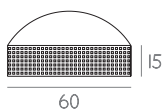

## FEZ

Candle box / Laterne / Lanterna / Lanterne

Ref.

Size / Finish

Fez 1

60x15x15h cm  
24"x6"x6"h

Weight  
Volume

2,6 Kg / 5,2 lbs  
0,03 m<sup>3</sup> / 1,06 ft<sup>3</sup>

Candle. Kerze. Candela. Bougie

5x5x5h cm  
2"x2"x2"h

Weight / Volume

0,15 Kg / 0,3 lbs

White / Weiß / Bianco / Blanc  
Sand / Sand / Sabbia / Sable  
Bronze / Bronze / Bronzo / Bronze  
Tobacco / Tabak / Tabacco / Tabac