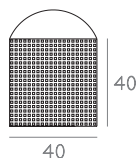

## FEZ

Candle box / Laterne / Lanterna / Lanterne

Ref.

Size / Finish

Fez 1  
60x15x15h cm  
24"x6"x6"h  
Weight  
Volume 2,6 Kg / 5,2 lbs  
0,03 m<sup>3</sup> / 1,06 ft<sup>3</sup>

Candle. Kerze. Candela. Bougie 5x5x5h cm  
2"x2"x2"h  
Weight / Volume 0,15 Kg / 0,3 lbs

White / Weiß / Bianco / Blanc  
Sand / Sand / Sabbia / Sable  
Bronze / Bronze / Bronzo / Bronze  
Tobacco / Tabak / Tabacco / Tabac

Protective cover

Fez 2  
30x30x30h cm  
12"x12"x12"h  
Weight  
Volume 5,5 Kg / 11 lbs  
0,04 m<sup>3</sup> / 1,41 ft<sup>3</sup>

Candle. Kerze. Candela. Bougie 15x15x15h cm  
6"x6"x6"h  
Weight / Volume 3 Kg / 6 lbs

White / Weiß / Bianco / Blanc  
Sand / Sand / Sabbia / Sable  
Bronze / Bronze / Bronzo / Bronze  
Tobacco / Tabak / Tabacco / Tabac

Protective cover

Fez 3  
40x40x40h cm  
16"x16"x16"h  
Weight  
Volume 6,79 Kg / 13,58 lbs  
0,09 m<sup>3</sup> / 3,18 ft<sup>3</sup>

Candle. Kerze. Candela. Bougie 15x15x15h cm  
6"x6"x6"h  
Weight / Volume 3 Kg / 6 lbs