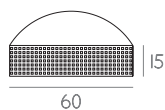

## FEZ

Candle box / Laterne / Lanterna / Lanterne

Ref.

Size / Finish

Fez 1  
60x15x15h cm  
24"x6"x6"h  
Weight  
Volume 2,6 Kg / 5,2 lbs  
0,03 m<sup>3</sup> / 1,06 ft<sup>3</sup>

Candle. Kerze. Candela. Bougie 5x5x5h cm  
2"x2"x2"h  
Weight / Volume 0,15 Kg / 0,3 lbs

White / Weiß / Bianco / Blanc  
Sand / Sand / Sabbia / Sable  
Bronze / Bronze / Bronzo / Bronze  
Tobacco / Tabak / Tabacco / Tabac

Protective cover

Fez 2  
30x30x30h cm  
12"x12"x12"h  
Weight  
Volume 5,5 Kg / 11 lbs  
0,04 m<sup>3</sup> / 1,41 ft<sup>3</sup>