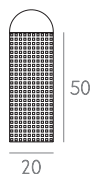

## FEZ

Candle box / Laterne / Lanterna / Lanterne

Ref.

Size / Finish

Fez 1  
60x15x15h cm  
24"x6"x6"h  
Weight  
Volume 2,6 Kg / 5,2 lbs  
0,03 m<sup>3</sup> / 1,06 ft<sup>3</sup>

Candle. Kerze. Candela. Bougie 5x5x5h cm  
2"x2"x2"h  
Weight / Volume 0,15 Kg / 0,3 lbs

Candle. Kerze. Candela. Bougie 15x15x15h cm  
6"x6"x6"h  
Weight / Volume 3 Kg / 6 lbs

White / Weiß / Bianco / Blanc  
Sand / Sand / Sabbia / Sable  
Bronze / Bronze / Bronzo / Bronze  
Tobacco / Tabak / Tabacco / Tabac

Protective cover

Fez 3  
40x40x40h cm  
16"x16"x16"h  
Weight  
Volume 6,79 Kg / 13,58 lbs  
0,09 m<sup>3</sup> / 3,18 ft<sup>3</sup>

Candle. Kerze. Candela. Bougie 15x15x15h cm  
6"x6"x6"h  
Weight / Volume 3 Kg / 6 lbs

White / Weiß / Bianco / Blanc  
Sand / Sand / Sabbia / Sable  
Bronze / Bronze / Bronzo / Bronze  
Tobacco / Tabak / Tabacco / Tabac

Protective cover

Fez 4  
20x20x50h cm  
8"x8"x20"h  
Weight  
Volume 2,6 Kg / 5,2 lbs  
0,03 m<sup>3</sup> / 1,06 ft<sup>3</sup>